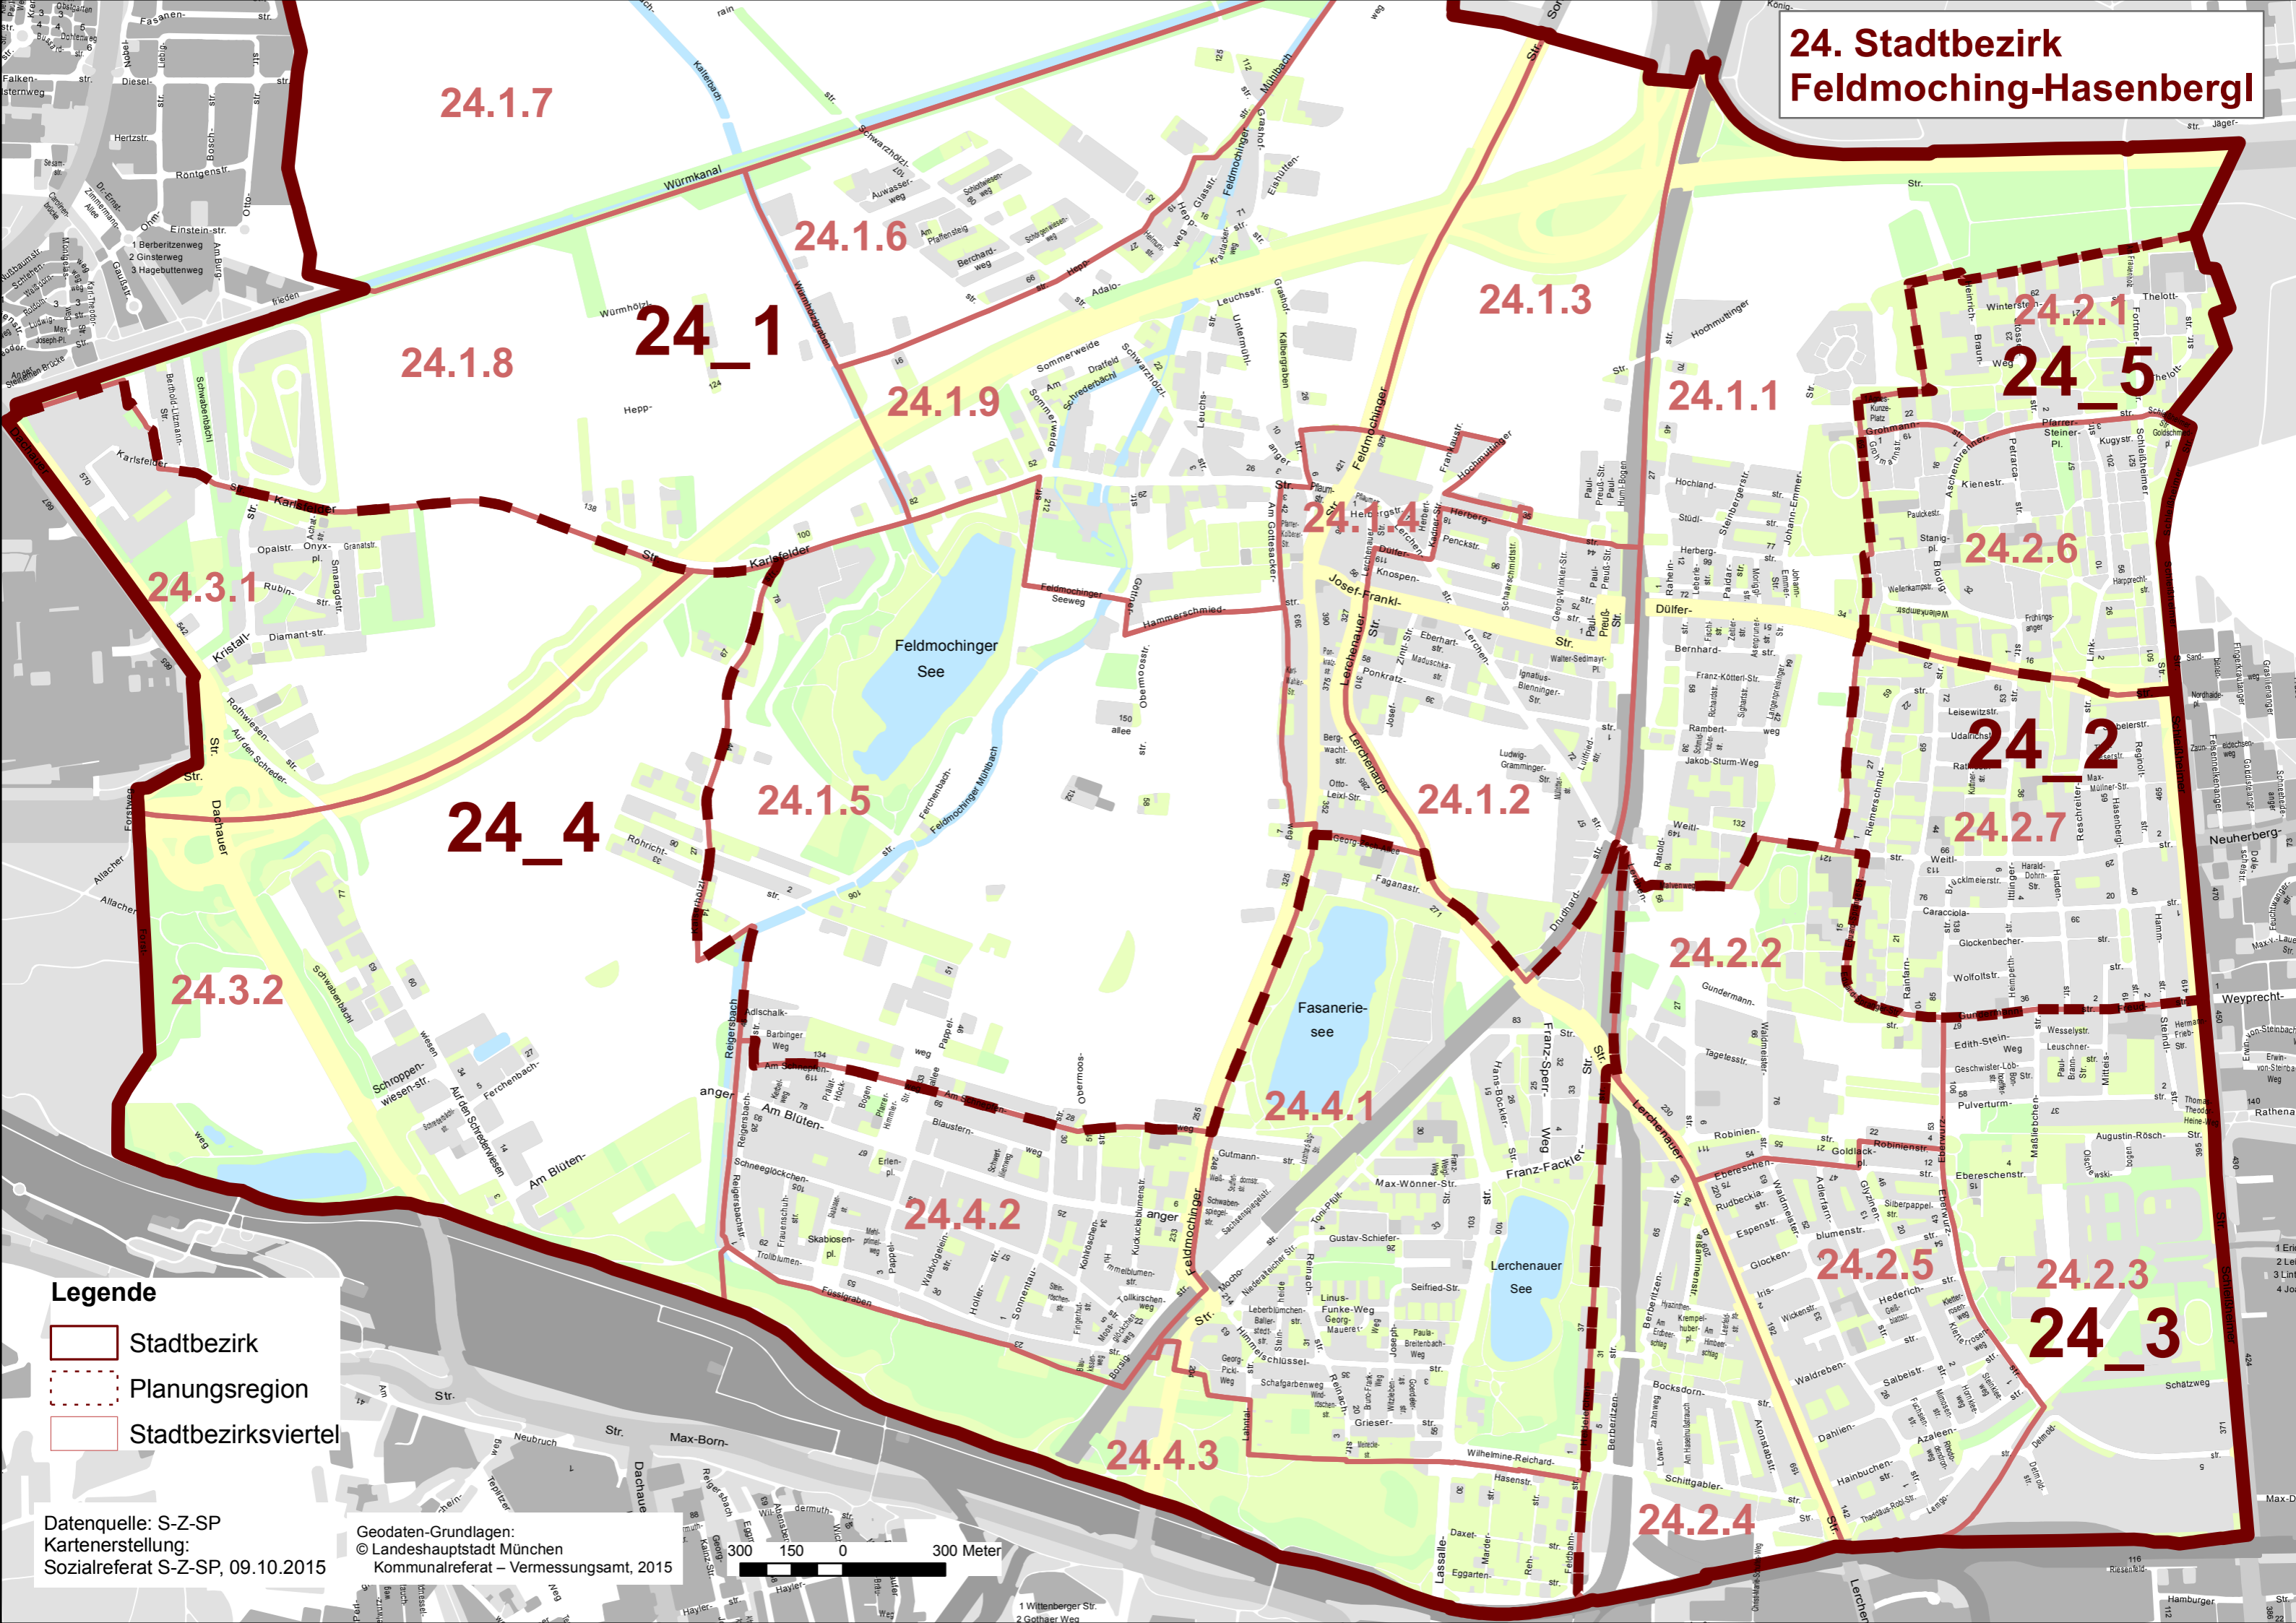

24. Stadtbezirk Feldmoching-Hasenberg

Legende

- Stadtbezirk
- Planungsregion
- Stadtbezirksviertel

Datenquelle: S-Z-SP
 Kartenerstellung:
 Sozialreferat S-Z-SP, 09.10.2015

Geodaten-Grundlagen:
 © Landeshauptstadt München
 Kommunalreferat – Vermessungsamt, 2015

300 150 0 300 Meter